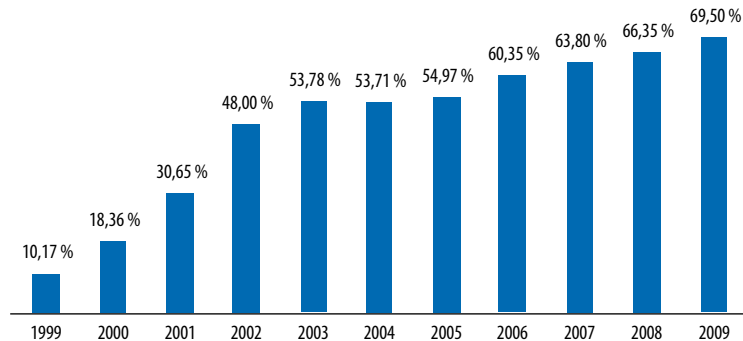

PODÍL MULTIKIN NA NÁVŠTĚVNOSTI / 1999–2009 | MULTIPLEX SHARE IN ADMISSIONS / 1999–2009