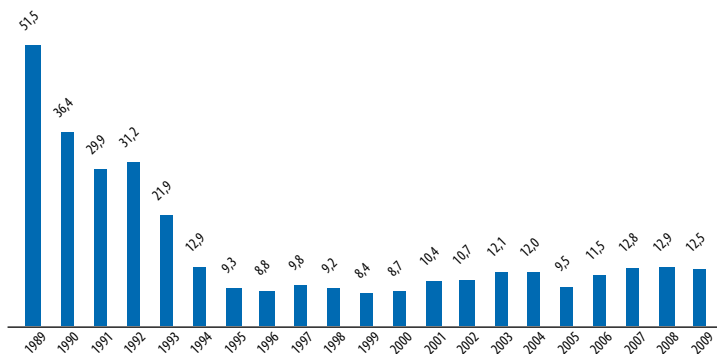

ČESKÁ REPUBLIKA – ZÁKLADNÍ ÚDAJE O FILMOVÉM TRHU / 1989–2009
CZECH REPUBLIC – BASIC DATA OF THE FILM MARKET / 1989–2009

Rok Year	Představení Shows	Návštěvnost Admissions	Čisté tržby (Kč) Box office (CZK)	Průměrné vstupné (Kč) Average admission fee (CZK)	Rok Year	Představení Shows	Návštěvnost Admissions	Čisté tržby (Kč) Box office (CZK)	Průměrné vstupné (Kč) Average admission fee (CZK)
1989	540 592	51 452 520	354 404 326	6,9	2000	197 607	8 718 776	593 019 758	68
1990	494 480	36 361 230	286 212 891	7,9	2001	252 692	10 363 336	817 681 525	78,9
1991	362 614	29 897 814	323 186 510	10,8	2002	306 082	10 692 996	946 005 083	88,5
1992	353 295	31 239 352	430 162 970	13,8	2003	341 332	12 139 638	1 084 009 955	89,3
1993	301 154	21 898 200	432 904 594	19,8	2004	326 646	12 046 139	1 105 869 640	91,8
1994	248 967	12 870 355	302 851 487	23,5	2005	318 212	9 478 632	854 485 624	90,15
1995	187 369	9 253 214	254 206 096	27,5	2006	345 239	11 508 965	1 043 322 604	90,65
1996	169 570	8 846 030	304 004 622	34,4	2007	353 801	12 829 513	1 200 004 225	93,53
1997	168 009	9 815 024	436 960 890	44,5	2008	386 319	12 897 046	1 220 237 088	94,61
1998	163 796	9 246 676	508 896 857	55	2009	403 198	12 469 365	1 251 065 375	100,33
1999	181 291	8 370 825	496 062 893	59,3					

NÁVŠTĚVNOST (MIL.) / 1989–2009 | ADMISSIONS (MIL.) / 1989–2009