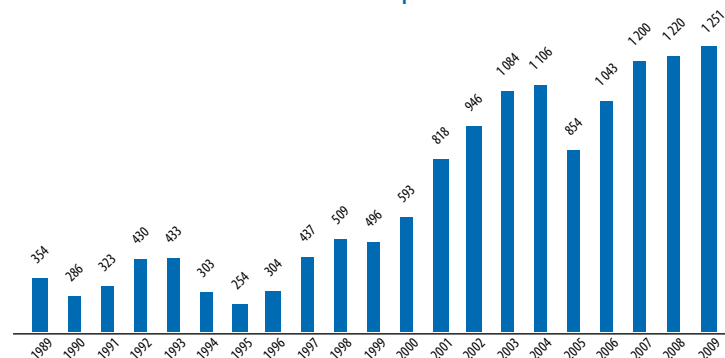

ČISTÉ TRŽBY V KINECH (MIL. Kč) / 1989–2009 | BOX OFFICE / 1989–2009 (MIL. CZK)