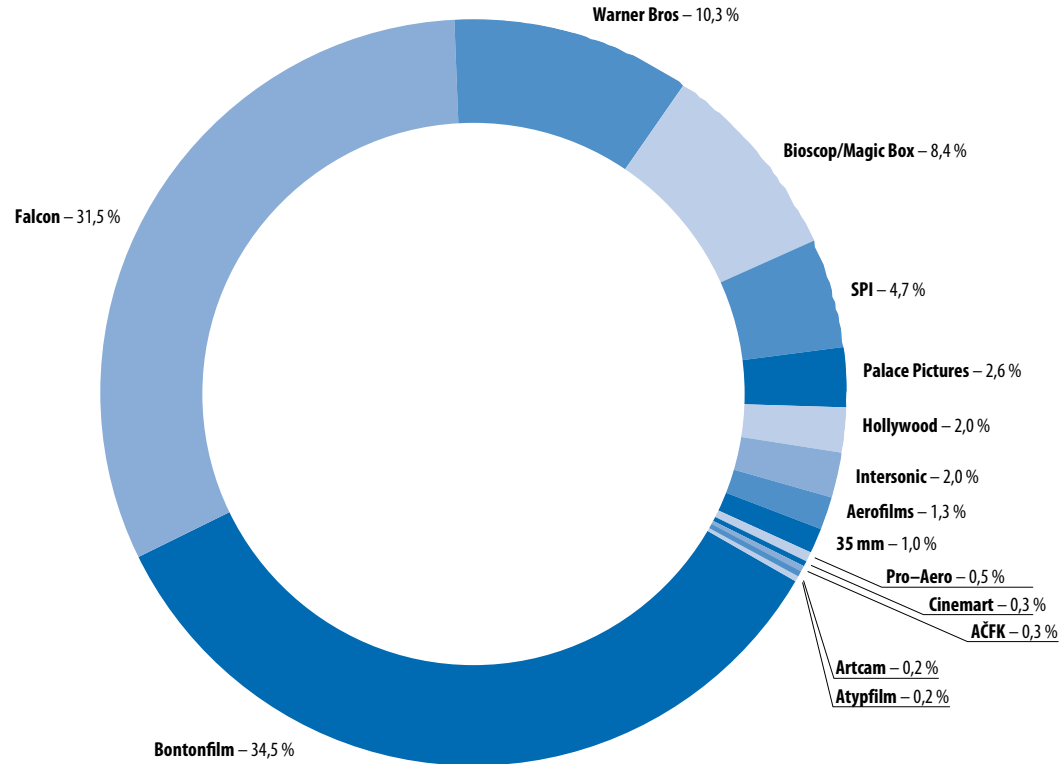

PODÍLY DISTRIBUČNÍCH SPOLEČNOSTÍ NA TRŽBÁCH 2009 | MARKET SHARE OF FILM DISTRIBUTORS IN BOX OFFICE 2009

TOP 50 ČESKÁ KINA / 2009
TOP 50 CZECH CINEMAS / 2009

(podle návštěvnosti / by admissions)

	Kino Cinema	Místo kina Cinema site	Představení Shows	Návštěvnost Admissions	Průměrná návštěvnost Average admissions	Průměrné vstupné (Kč) Average admission fee (CZK)
1	PALACE CINEMAS NOVÝ SMÍCHOV (DCI)	Praha	22 418	750 200	33	128
2	CINESTAR Ostrava [DCI]	Ostrava	11 130	734 970	66	122
3	PALACE CINEMAS OLYMPIA [DCI]	Brno-Modřice	13 990	621 926	44	126
4	VILLAGE CINEMAS ANDĚL CITY [DCI]	Praha	22 015	530 683	24	127
5	PALACE CINEMAS SLOVANSKÝ DŮM (DCI)	Praha	15 465	491 571	31	130
6	PALACE CINEMAS ŠPALÍČEK [DCI]	Brno	9 533	495 164	51	122
7	CINESTAR HK [DCI]	Hradec Králové	10 985	427 409	38	123
8	PALACE CINEMAS LETŇANY [DCI]	Praha	12 719	386 713	30	135
9	CINEMACITY Praha – FLORA [DCI]	Praha	14 691	352 966	24	147
10	CINEMACITY Praha – ZLIČÍN [DCI]	Praha	16 800	350 832	20	146
11	CINESTAR ČB [DCI]	České Budějovice	10 742	356 534	33	121
12	CINESTAR Olomouc [DCI]	Olomouc	9 384	344 865	36	123
13	VILLAGE CINEMAS ČERNÝ MOST [DCI]	Praha	13 361	313 601	23	132
14	CINESTAR Plzeň [DCI]	Plzeň	11 076	307 723	27	122
15	CINEMACITY Plzeň [DCI]	Plzeň	16 238	333 788	20	112
16	CINESTAR Liberec [DCI]	Liberec	10 780	294 588	27	113
17	GOLDEN APPLE [DCI]	Zlín	9 555	257 558	26	121
18	CINEMACITY Praha – GALAXIE [DCI]	Praha	15 064	251 762	16	118
19	PALACE CINEMAS PARK HOSTIVAŘ	Praha	10 908	209 183	19	121
20	CINEMACITY FLORA – sál IMAX [DCI]	Praha	1 227	101 470	82	184
21	CINESTAR Pardubice [DCI]	Pardubice	8 283	169 170	20	109
22	CINESTAR MB [DCI]	Mladá Boleslav	5 383	162 124	30	113
23	CINESTAR Jihlava [DCI]	Jihlava	5 420	153 580	28	119
24	CINEMACITY Pardubice [DCI]	Pardubice	12 347	155 312	12	117
25	LÁDVÍ [DCI]	Praha	10 661	112 938	10	101