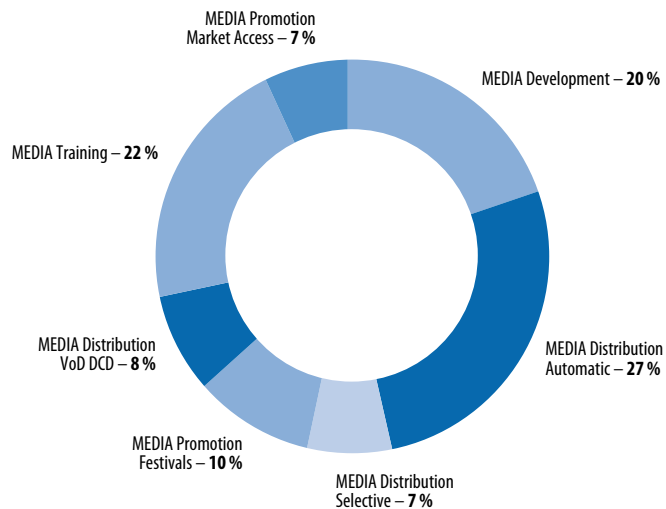

PODÍL JEDNOTLIVÝCH PROGRAMŮ PODPORY MEDIA / 2009
SUPPORT SHARE OF THE MEDIA PROGRAM / 2009

Program podpory Support program	Částka (EUR) Amount (EUR)	Podíl Share	Program podpory Support program	Částka (EUR) Amount (EUR)	Podíl Share
MEDIA Development	374 236	20%	MEDIA Training	412 724	22%
MEDIA Distribution – Automatic	512 710	27%	MEDIA Promotion Market Access	130 000	7%
MEDIA Distribution – Selective	131 100	7%	MEDIA Distribution – Sales Agent Support	0	0%
MEDIA Promotion Festivals	188 882	10%	MEDIA TV Broadcasting	0	0%
MEDIA Distribution – VoD DCD	159 450	8%	CELKEM / TOTAL	1 909 102	100%