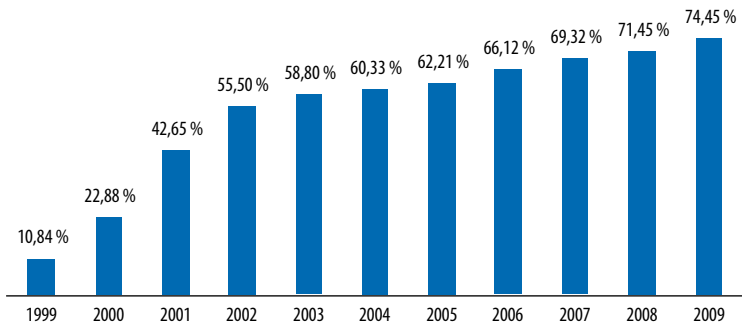

Představení Shows	Návštěvnost Admissions
2008	všechna kina ČR celkem / all cinemas in CR total	386 319	12 897 046
	z toho multikina / of which multiplexes (25)	276 032	8 557 667
	podíl multikin / multiplex share	71,45%	66,35%
2009	všechna kina ČR celkem / all cinemas in CR total	403 198	12 469 365
	z toho multikina / of which multiplexes (24)	300 175	8 666 630
	podíl multikin / multiplex share	74,45%	69,50%

PODÍL MULTIKIN NA PŘEDSTAVENÍ / 1999–2009 | MULTIPLEX SHARE IN SHOWS / 1999–2009