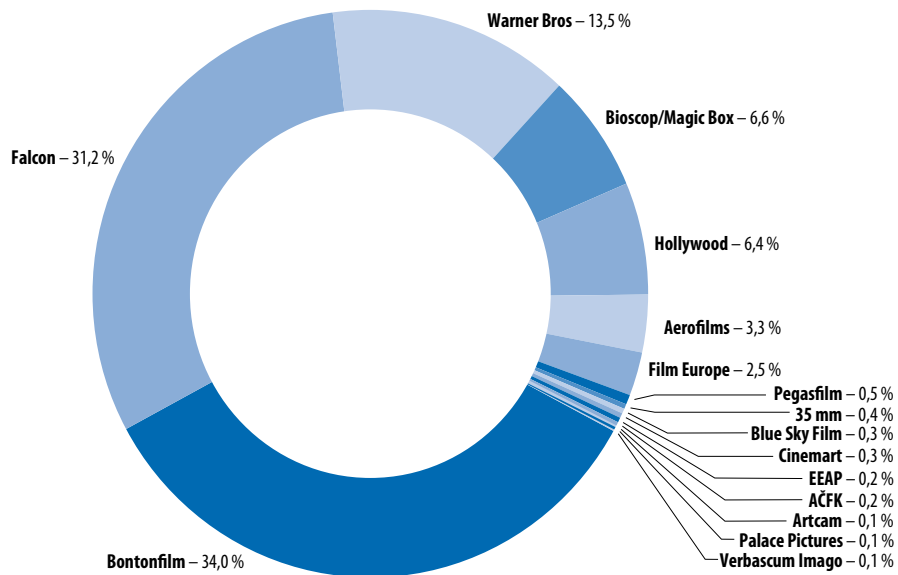

Distributor Distribution company	Představení Shows	Podíl Share	Návštěvnost Admissions	Podíl Share	Tržby (Kč) Box office (CZK)	Podíl Share	Počet premiér Number of films released	Počet filmů Number of films
27	Outdoor Films	25	0,0 %	473	0,0 %	14 942	0,0 %	1	2
28	Tomáš Bělohradský	3	0,0 %	166	0,0 %	14 050	0,0 %	1	1
29	Duracfilm	6	0,0 %	291	0,0 %	1 534	0,0 %	2	2
30	Jan Němec-Film	2	0,0 %	12	0,0 %	651	0,0 %	0	1
31	Febio	2	0,0 %	67	0,0 %	0	0,0 %	0	1
	CELKEM / TOTAL	408 760	100,0 %	10 789 760	100,0 %	1 209 874 087	100,0 %	247	1 182

PODÍLY DISTRIBUČNÍCH SPOLEČNOSTÍ NA TRŽBÁCH 2011 | MARKET SHARE OF FILM DISTRIBUTORS IN BOX OFFICE 2011