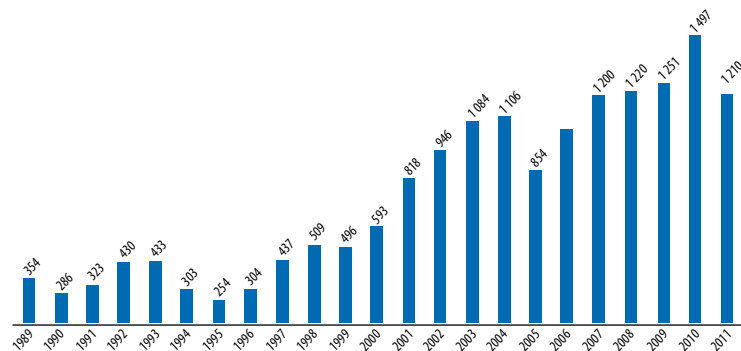

ČISTÉ TRŽBY V KINECH (MIL. Kč) / 1989–2011 | BOX OFFICE / 1989–2011 (MIL. CZK)