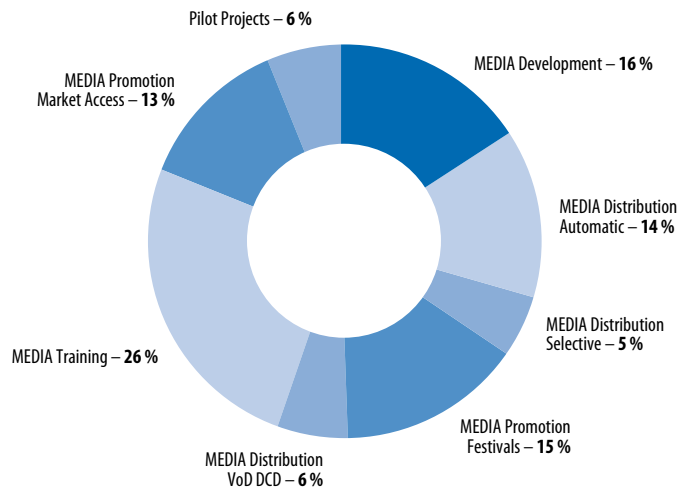

PODÍL JEDNOTLIVÝCH PROGRAMŮ PODPORY MEDIA / 2011
SUPPORT SHARE OF THE MEDIA PROGRAM / 2011

Program podpory Support program	Částka (EUR) Amount (EUR)	Podíl Share	Program podpory Support program	Částka (EUR) Amount (EUR)	Podíl Share
MEDIA Development	351 250	16%	MEDIA Distribution – VoD DCD	140 000	6%
MEDIA Distribution – Automatic	299 507	14%	MEDIA Training	569 564	26%
MEDIA Distribution – Selective	104 600	5%	MEDIA Promotion Market Access	290 000	13%
MEDIA Promotion Festivals	334 251	15%	Pilot Projects	125 433	6%
			CELKEM / TOTAL	2 214 605	100%