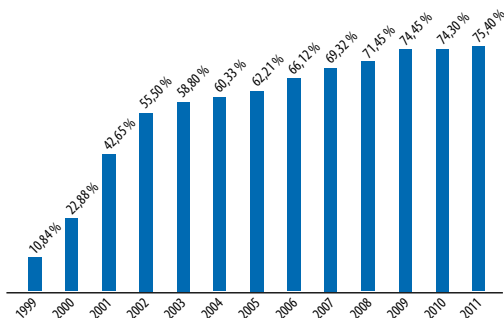

Představení Shows	Návštěvnost Admissions	Tržby (Kč) Box office (CZK)
2008	všechna kina ČR celkem / all cinemas in CR total	386 319	12 897 046	1 220 237 088
	z toho multikina / of which multiplexes (25)	276 032	8 557 667	1 026 996 045
	podíl multikin / multiplex share	71,45 %	66,35 %	77,21 %
2009	všechna kina ČR celkem / all cinemas in CR total	403 198	12 469 365	1 251 065 375
	z toho multikina / of which multiplexes (24)	300 175	8 666 630	1 087 819 091
	podíl multikin / multiplex share	74,45 %	69,50 %	79,77 %
2010	všechna kina ČR celkem / all cinemas in CR total	399 099	13 536 869	1 497 321 770
	z toho multikina / of which multiplexes (26)	296 515	9 471 523	1 293 785 061
	podíl multikin / multiplex share	74,30 %	69,97 %	78,55 %
2011	všechna kina ČR celkem / all cinemas in CR total	408 760	10 789 760	1 209 874 087
	z toho multikina / of which multiplexes (26)	308 211	7 201 249	1 002 667 941
	podíl multikin / multiplex share	75,40 %	66,74 %	75,34 %

(tržby multikin vč. DPH / box office of multiplexes incl. VAT)

PODÍL MULTIKIN NA PŘEDSTAVENÍ / 1999–2011
MULTIPLEX SHARE IN SHOWS / 1999–2011