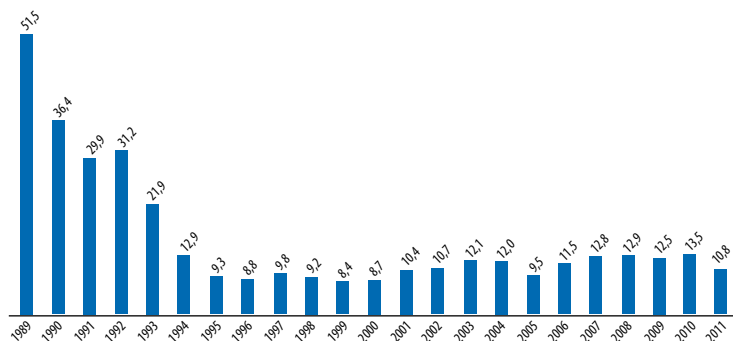

ČESKÁ REPUBLIKA – ZÁKLADNÍ ÚDAJE O FILMOVÉM TRHU / 1989–2011
CZECH REPUBLIC – BASIC DATA OF THE FILM MARKET / 1989–2011

Rok Year	Představení Shows	Návštěvnost Admissions	Čisté tržby (Kč) Box office (CZK)	Průměrné vstupné (Kč) Average admission fee (CZK)	Rok Year	Představení Shows	Návštěvnost Admissions	Čisté tržby (Kč) Box office (CZK)	Průměrné vstupné (Kč) Average admission fee (CZK)
1989	540 592	51 452 520	354 404 326	6,9	2000	197 607	8 718 776	593 019 758	68
1990	494 480	36 361 230	286 212 891	7,9	2001	252 692	10 363 336	817 681 525	78,9
1991	362 614	29 897 814	323 186 510	10,8	2002	306 082	10 692 996	946 005 083	88,5
1992	353 295	31 239 352	430 162 970	13,8	2003	341 332	12 139 638	1 084 009 955	89,3
1993	301 154	21 898 200	432 904 594	19,8	2004	326 646	12 046 139	1 105 869 640	91,8
1994	248 967	12 870 355	302 851 487	23,5	2005	318 212	9 478 632	854 485 624	90,15
1995	187 369	9 253 214	254 206 096	27,5	2006	345 239	11 508 965	1 043 322 604	90,65
1996	169 570	8 846 030	304 004 622	34,4	2007	353 801	12 829 513	1 200 004 225	93,53
1997	168 009	9 815 024	436 960 890	44,5	2008	386 319	12 897 046	1 220 237 088	94,61
1998	163 796	9 246 676	508 896 857	55	2009	403 198	12 469 365	1 251 065 375	100,33
1999	181 291	8 370 825	496 062 893	59,3	2010	399 099	13 536 869	1 497 321 770	110,61
					2011	408 760	10 789 760	1 209 874 087	112,13

NÁVŠTĚVNOST (MIL.) / 1989–2011 | ADMISSIONS (MIL.) / 1989–2011