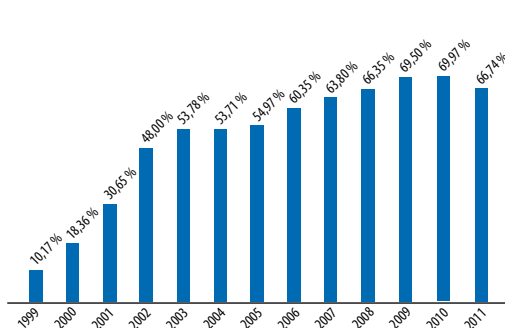

PODÍL MULTIKIN NA NÁVŠTĚVNOSTI / 1999–2011
MULTIPLEX SHARE IN ADMISSIONS / 1999–2011